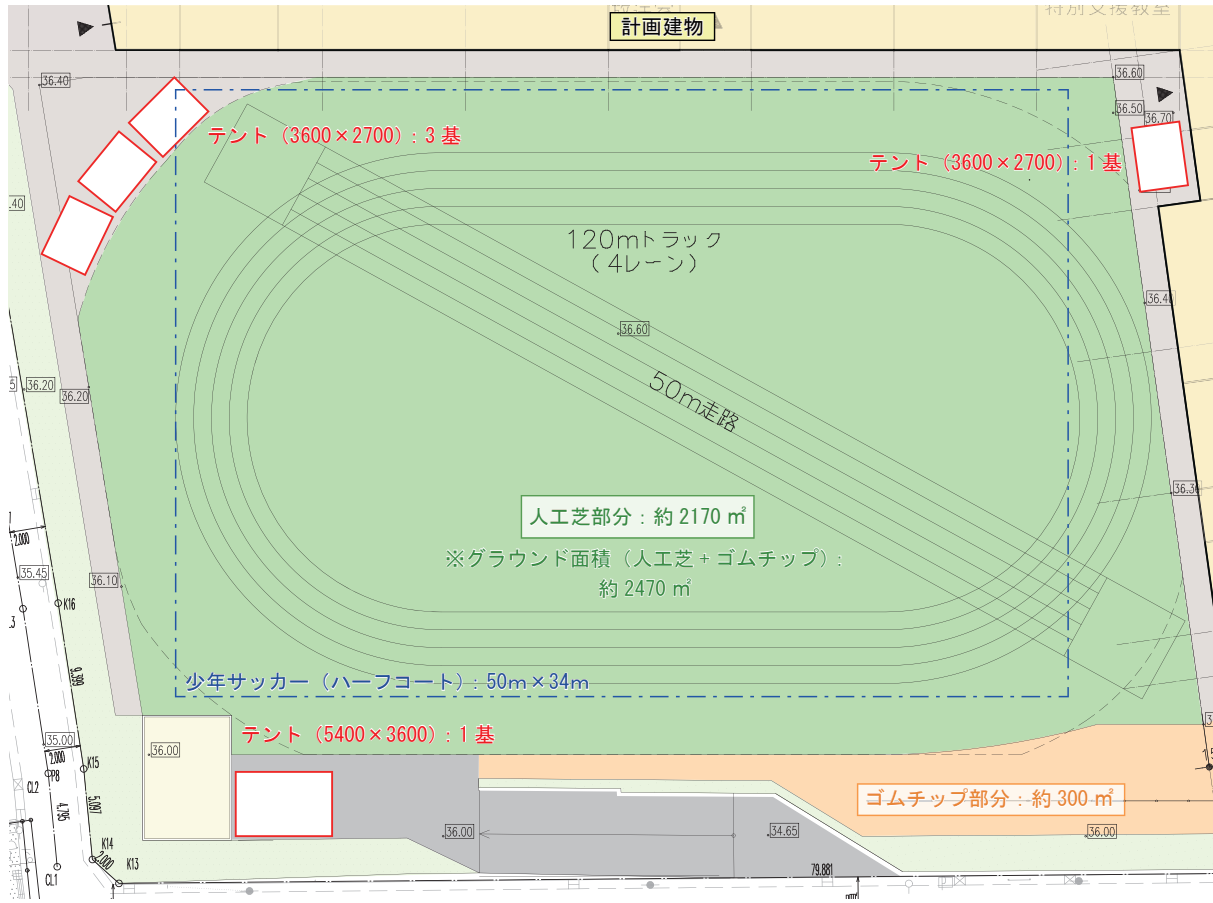

■イベント開催リスト

区分	番号	イベント名	場所	時期・頻度等	利用者	主催	イベント内容	火気の使用	利用可否
地域 イベント	①	親子ふれあいスポーツの集い	校庭	毎年5月	桃二小の親子と地域の方	P T A	親子でイベントを楽しむ	なし	○
	②	昭和地区グラウンドゴルフ	校庭	毎年6月	地域住民や保護者、児童	昭和区民活動センター運営委員会	グラウンドゴルフを校庭で楽しむ	なし	○
	③	5町会ファミリー運動会	校庭	毎年6月	地域住民等	5町会	町会対抗で運動会を行う	なし	○
	④	ミニリーダー学校で遊ぶ	校庭	毎年7月	ミニリーダー参加の児童と大人	中野区青少年健全育成会	夜の学校で遊ぶ	なし	○
	⑤	文園盆踊り	校庭	昨年度7月	地域住民等	文園町会	町会の盆踊りを行う 模擬店を出す等の飲食もある	あり	○ (テント5基)
	⑥	昭和地区祭り	体育館	毎年10月	地域住民等	昭和区民活動センター運営委員会	体育館でイベントを行う 町会が模擬店を出すなどの飲食もある	あり	○ (テント5基)
	⑦	ふれあいコンサート	体育館	毎年11月	地域住民等	昭和区民活動センター運営委員会	音楽のイベントを行う	なし	○
その他 イベント	⑧	桃二に泊まろう	校舎	昨年は9月実施	全校児童（任意参加）	おやじの会	校舎に泊まるイベント 豚汁をつくるのに外で火を使用する	あり	○
	⑨	6年生を送るキャンプファイヤー	校庭	毎年3月	全校児童（任意参加）	おやじの会	校庭でキャンプファイヤーを行い カレーを外でつくって食べる	あり	× (キャンプファイヤー可能な規模のタタキ設置は困難)
通常 運用時	⑩	日常利用				-		なし	○

■グラウンド舗装範囲図案

■盆踊りの檣設置について

- ・人工芝上に仮設檣の設置は事例としてありますが、タタキ・基礎等を特別に設けている事例は確認できません。
- ・人工芝の養生は、檣下にコンパネ等を敷くことで対応している事例はありますので、同様に対応は可能と考えます。

参考：人工芝上の檣（引用元：<https://www.facebook.com/ohara.area>）

■起震車の駐車スペースについて

- ・起震車利用時は、多数の児童が付近で見学・待機するスペースが必要なため、グラウンド脇で車両進入が可能な東敷地の南西側を想定します。